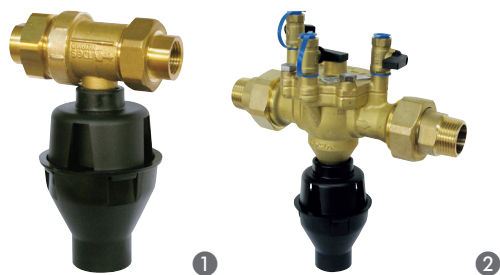

Hauteur en mm : 18 - Largeur en mm : 34
Réf. SFE340055 ● 5.70 € - ♻️ 0,01 € HT

SOCLA
Desbordes.
Disconnecteur

Réf.	Hauteur en mm	Largeur en mm	♻️	Prix	
SOC149B3781 ● ①	CA2096 DN15 FF, corps en laiton, 10 bars, T°65°, 1/2"	52	83	0,01	55.00 €
SOC149B3782 ● ①	CA2096 DN20 FF, corps en laiton, 10 bars, T°65°, 3/4"	53	82	0,01	55.00 €
SOC149B3481 ● ②	BA2860 MM 20x27mm	151	145	0,01	242.00 €