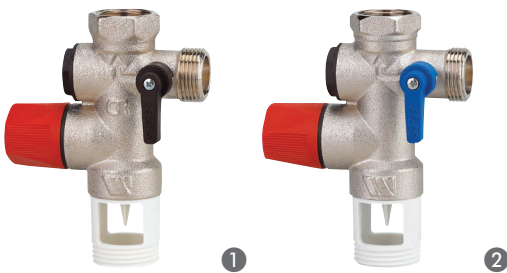

Groupe de sécurité

GRUPE SECU BRUT. THERMADOR 20X27

Hauteur en mm : 90 - Largeur en mm : 55

Réf. THEGSL ●

12.50 € - 0,02 € HT

WATTS

Groupe de sécurité

Grand débit de remplissage de plus de 4000 L/h

Réf.	Hauteur en mm	Largeur en mm	Recyclage	Prix
SFR52550 ● ①	Droit 3/4" Standard			
	120	53	0,02	12.60 €
SFR52570 ● ②	Droit 3/4" Inox			
	120	53	0,02	23.00 €

EQUIPEMENTS & MESURES

DISTRILABO

Manomètre

Manomètre mécanique, raccord et mécanisme en laiton, température du fluide -20°C/+60°C